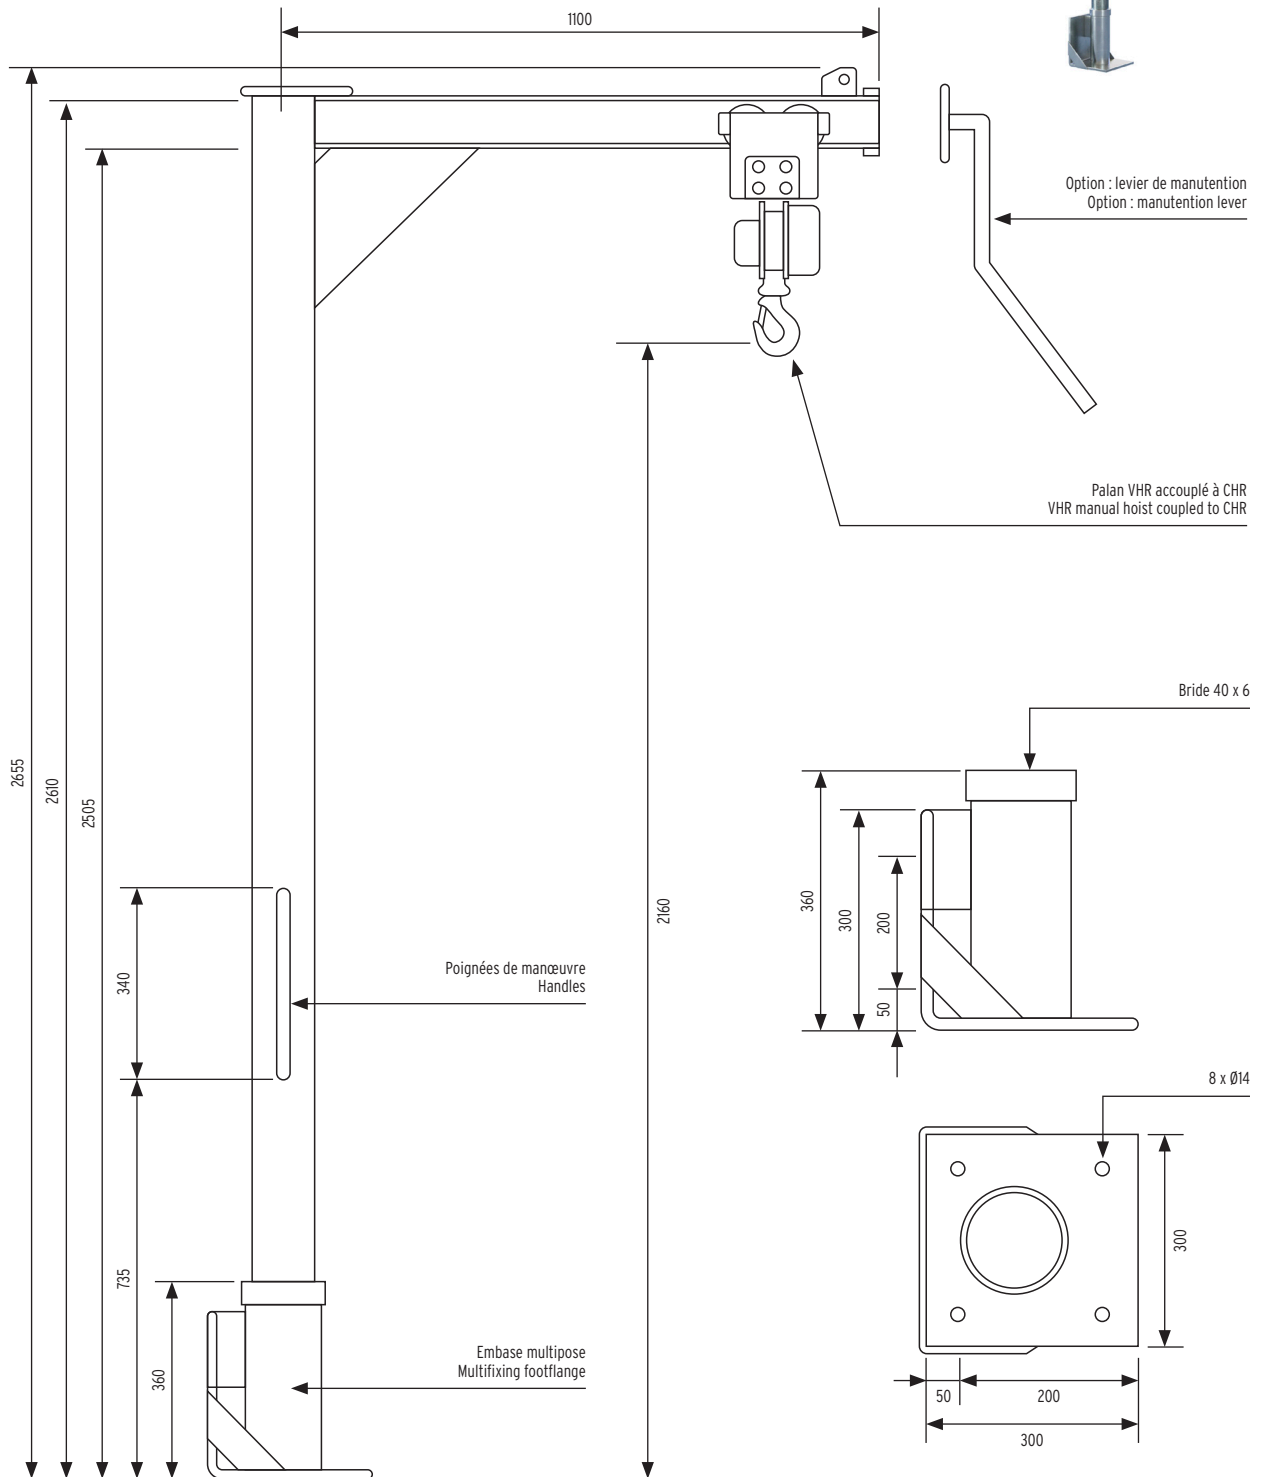

EUROSTYLE

www.verlinde.com

 **VERLINDE**
LIFTING EQUIPMENT

Potences traitement des eaux

 **VERLINDE**
LIFTING EQUIPMENT

Jib cranes for water treatment

VEP

Potences manuelles VEP et embases
Manual column mounted jib crane and bases

> Potence VEP avec palan VHR et chariot manuel 250 kg

> VEP jib crane with VHR hand chain block and manual trolley 250 kg

► Potence VEP avec treuil type MV 250 kg

► VEP jib crane with MV winch type 250 kg